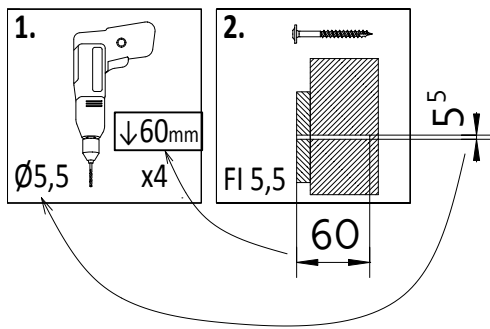

HŘIŠTĚ DĚTSKÉ

Marimex Play 006

(370 x 303 x h272cm)

003_03435_13122017

NÁVOD K SESTAVENÍ

IHRISKO DETSKÉ

Marimex Play 006

(370 x 303 x h272cm)

v rovnakom čase je: 6.

7 x 7 cm

Ozn.	Rozměr/Rozmer(mm)	ks.
1	70x70x2300mm	4
1a	70x70x2300mm	2
1b	70x70x2300mm	2

3,2 x 5,8 cm

Ozn.	Rozměr/Rozmer(mm)	ks.
2a	32x58x1300mm	2
3	32x58x800mm	5
4	32x58x690mm	1
5	32x58x628mm	3
6	32x58x610mm	2
7	32x58x550mm	2
8a	32x58x350mm	1
9a	32x58x296mm	1
10	32x58x250mm	1

1,6 x 9,0 cm

Ozn.	Rozměr/Rozmer(mm)	ks.
11a	16x90x1200mm	1
12	16x90x800mm	43
13	16x90x660mm	1
14	16x90x600mm	6
15a	16x90x560mm	2
16a	16x90x326mm	1

2,7 x 3,2 cm

Ozn.	Rozměr/Rozmer(mm)	ks.
17a	27x32x542mm	2

P17 x4

L11 x4

06

5 3,2x5,8x62,8cm x1

W80 x4

8

12 1,6x9,0x80cm
x6

!!!min 13mm < a < !!!max 18mm