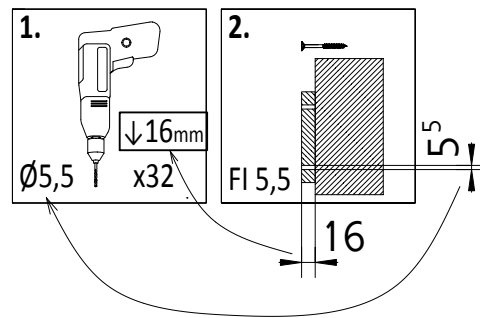

HŘIŠTĚ DĚTSKÉ

Marimex Play 006

(370 x 303 x h272cm)

003_03435_13122017

NÁVOD K SESTAVENÍ

IHRISKO DETSKÉ

Marimex Play 006

(370 x 303 x h272cm)

v rovnakom čase je: 6.

7 x 7 cm

Ozn.	Rozměr/Rozmer(mm)	ks.
1	70x70x2300mm	4
1a	70x70x2300mm	2
1b	70x70x2300mm	2

3,2 x 5,8 cm

Ozn.	Rozměr/Rozmer(mm)	ks.
2a	32x58x1300mm	2
3	32x58x800mm	5
4	32x58x690mm	1
5	32x58x628mm	3
6	32x58x610mm	2
7	32x58x550mm	2
8a	32x58x350mm	1
9a	32x58x296mm	1
10	32x58x250mm	1

1,6 x 9,0 cm

Ozn.	Rozměr/Rozmer(mm)	ks.
11a	16x90x1200mm	1
12	16x90x800mm	43
13	16x90x660mm	1
14	16x90x600mm	6
15a	16x90x560mm	2
16a	16x90x326mm	1

2,7 x 3,2 cm

Ozn.	Rozměr/Rozmer(mm)	ks.
17a	27x32x542mm	2

P17 x4

L11 x4

06

5 3,2x5,8x62,8cm x1

W80 x4

8

12 1,6x9,0x80cm
x6

!!!min 13mm < a < !!!max 18mm